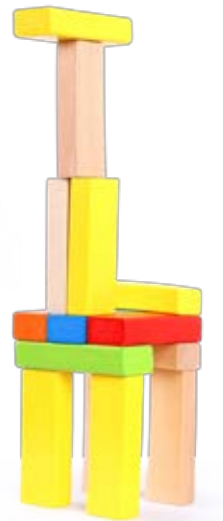

NEW!
NOVO!

Pino®

Code/Šifra: 5452
Wooden blocks game
Drvena šarena kula
8,5x8,5x29 cm